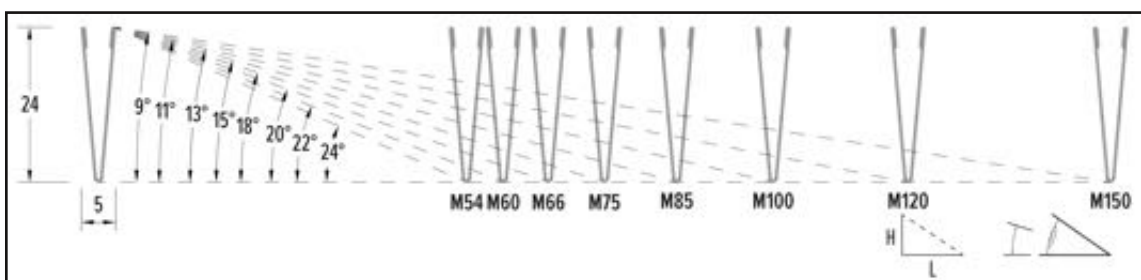

Прозрачность

потолка

Угол, при котором человек не видит **черновой потолок**.

Таблица расчетов

В таблице приведены **расстояния (L)**, при которых человек видит черновой потолок при различной высоте **подвесного потолка**.

Модуль	Высота потолка H (м)				
	3	4	5	6	7
54					
60					
66					
75					
85					
100					
120					
150