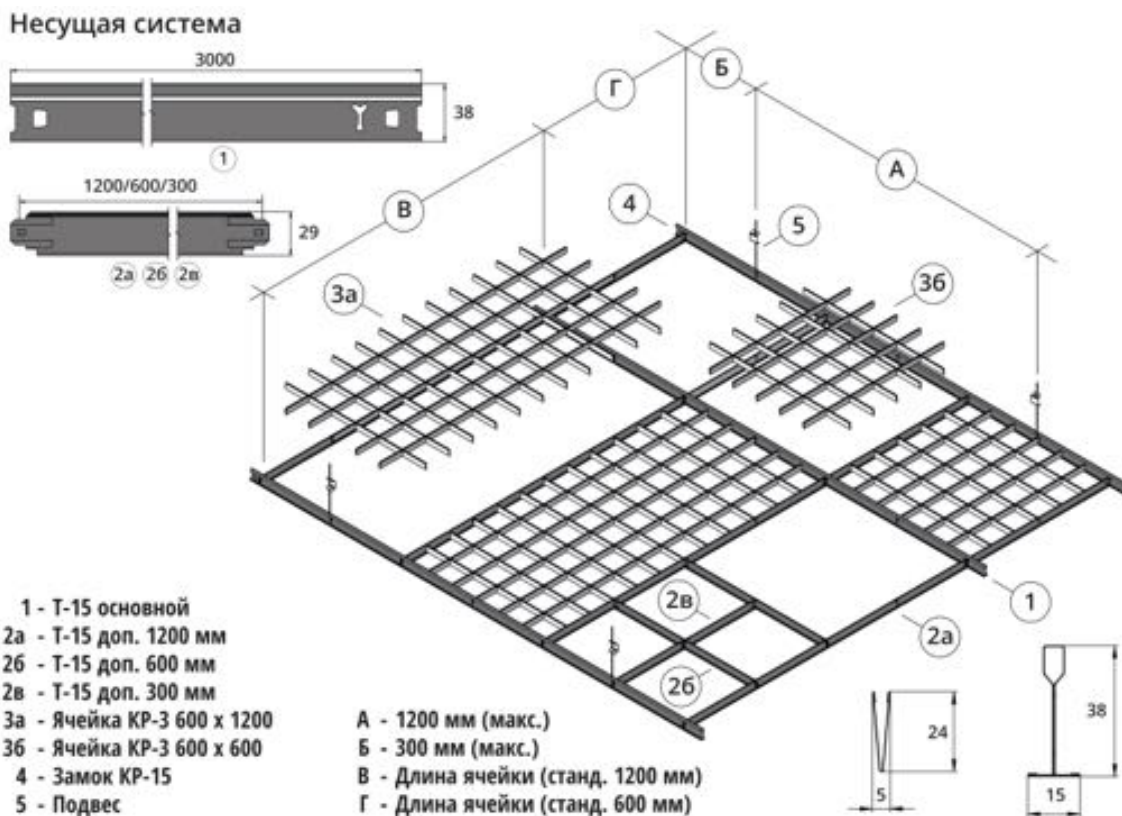

## Ячейки

Ячейки КР-3 собраны из алюминиевых **V-образных профилей**.

## Размеры ячеек

Мы производим ячейки размером **600 мм на 600 мм** и **600 мм на 1200 мм**.