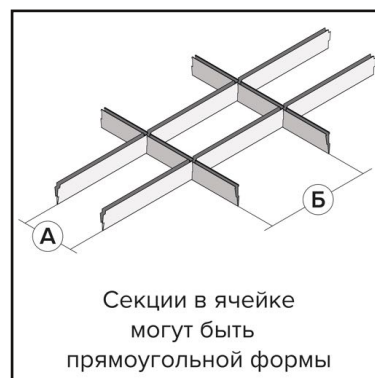

## Ячейки

Ячейки КР-3 собраны из алюминиевых **V-образных профилей**.

## Размеры ячеек

Мы производим ячейки размером **600 мм на 600 мм** и **600 мм на 1200 мм**.

### конструкции

Запатентованное замковое соединение основных несущих профилей.